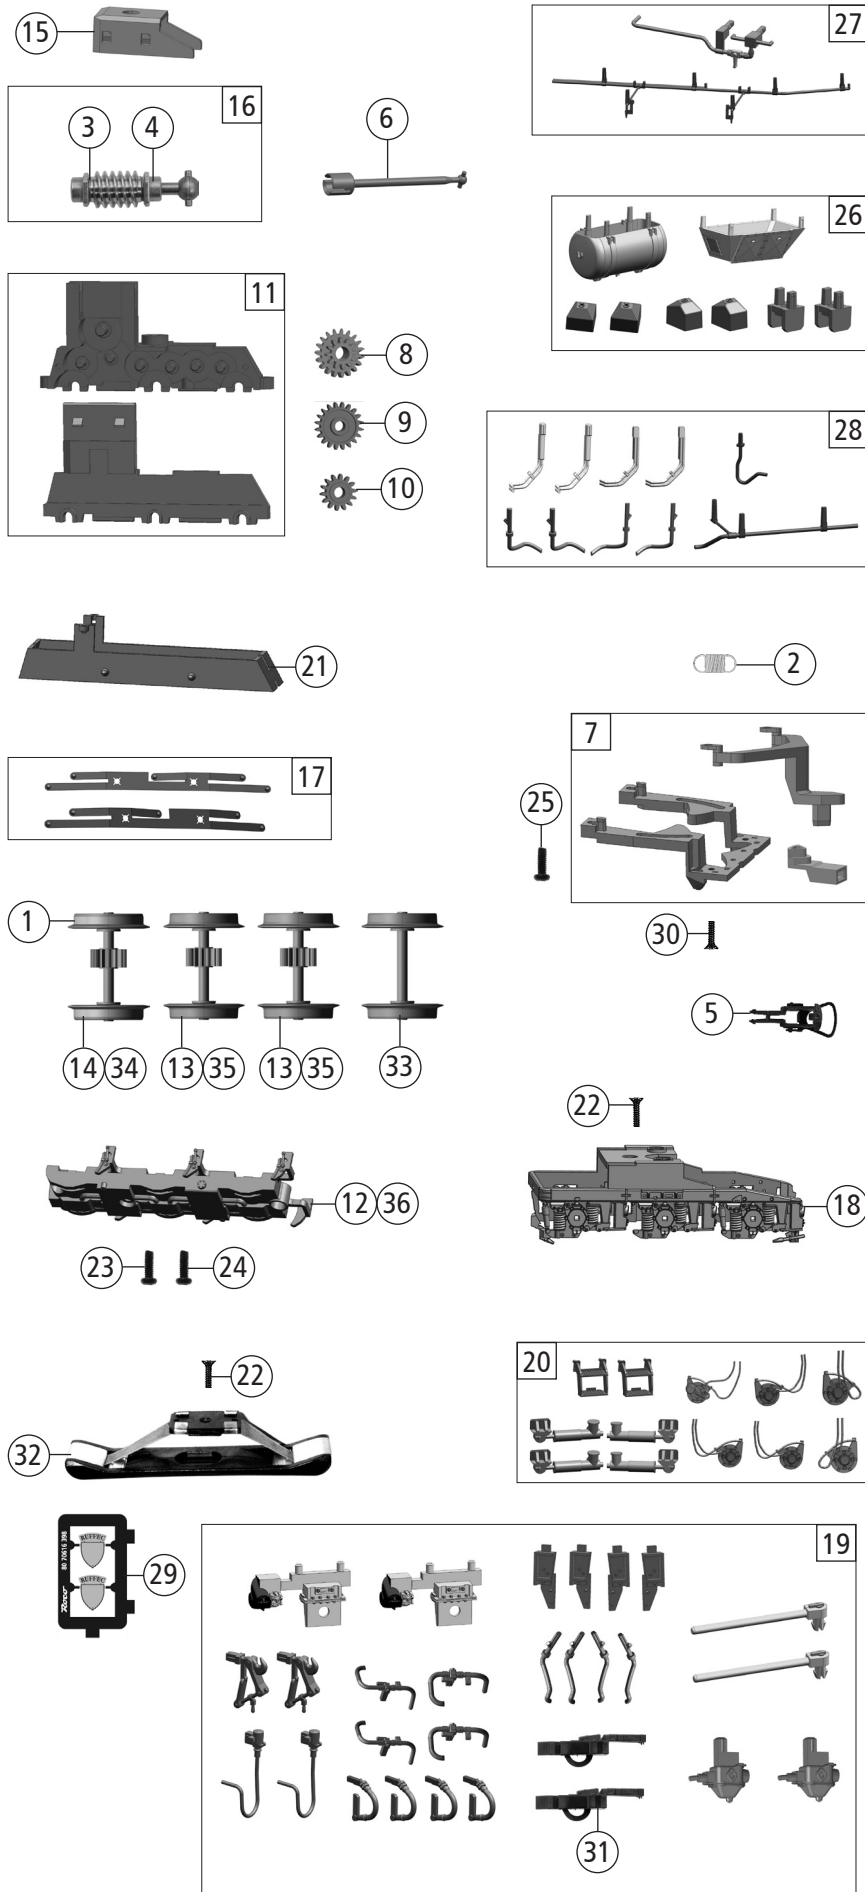

Pos. Nr. Pos.no.	Beschreibung Description	Art.-Nr. Art.no.	Preisgruppe Price bracket
70616	SNCF CC 6500		
70617			
78617			
1	Haftringsatz 10Stk.12,5-13,8 mm Set with traction tires 10pcs.12,5-13,8 mm	40066	---
2	Zugfeder Draw spring	86208	3
3	Lager für Schneckenachse Bearing for worm axle	89749	6
4	Beilagscheibe Washer	86108	3
5	Standardkupplung kpl. Standard coupling ass.	89246	6
6	Kardanwelle Cardan shaft	147807	4
7	TS - Deichsel Parts set drawbar	132734	10
8	Schnecken Zahnrad Z=19/12 Worm gear t=19/12	132727	5
9	Zahnrad Z=20 Gear t=20	132728	4
10	Zahnrad Z=14 Gear t=14	132729	4
11	Getriebebesatz 2-tlg. Part set gear 2-parts	132704	11
12	Getriebeboden Gear bottom	131380	6
13	Radsatz mit Zahnrad ohne Haftring Wheelset with gear without traction tyre	131379	11
14	Radsatz mit 2 Haftringe mit Zahnrad Wheelset with gear/traction tyre	131383	12
15	Schneckendeckel Worm cover	132702	5
16	Schneckensatz Worm set	132738	13
17	Radkontakt LI/RE Wheel contact left and right	131382	7
18	Blende „DN“ Bogie frame	131378	9
19	Zurüstbeutel Bag with accessories	148441	18
20	TS - Blendensteckteile Part set bogie	131462	6
21	Kontaktrahmen Contact frame	131381	4
22	SK-Schraube M1,6x3 mm SK-Screw	125023	3
23	GF-Schraube M1,6x5 mm GF-Screw	115269	3
24	SK-Schraube M1,6x6 mm SK-Screw	114836	3
25	GF-Schraube M1,6x4 mm GF-Screw	114850	3
26	TS-Behälter, WZK Part set	131371	13
27	Leitung 3 + 4 Line 3 + 4	131373	5
28	TS - Sandfallrohre Part set sand downpipes	131374	8
29	Wappensatz Coat of arms set	148442	12
30	SK-Schraube M 1,6x4 mm SK-screw	115161	3
31	Kurzkupplung-Vorentkupplung Short coupling-Preuncoupling	115550	6
<b>AC-Wechselstrom</b>			
32	Schleifer Slider	86030	14
33	Radsatz ohne Zahnrad ohne Haftring Wheelset without gear without traction tyre	131404	10
34	Radsatz mit 2 Haftringe mit Zahnrad Wheelset with gear/traction tyre	131405	12
35	Radsatz mit Zahnrad ohne Haftring Wheelset with gear without traction tyre	131406	11
36	Getriebeboden Gear bottom	132737	8